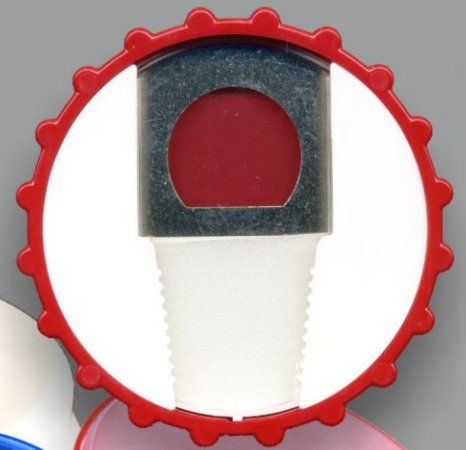

Diamètre 8,4 cm
panachage couleur
par défaut d 'informations