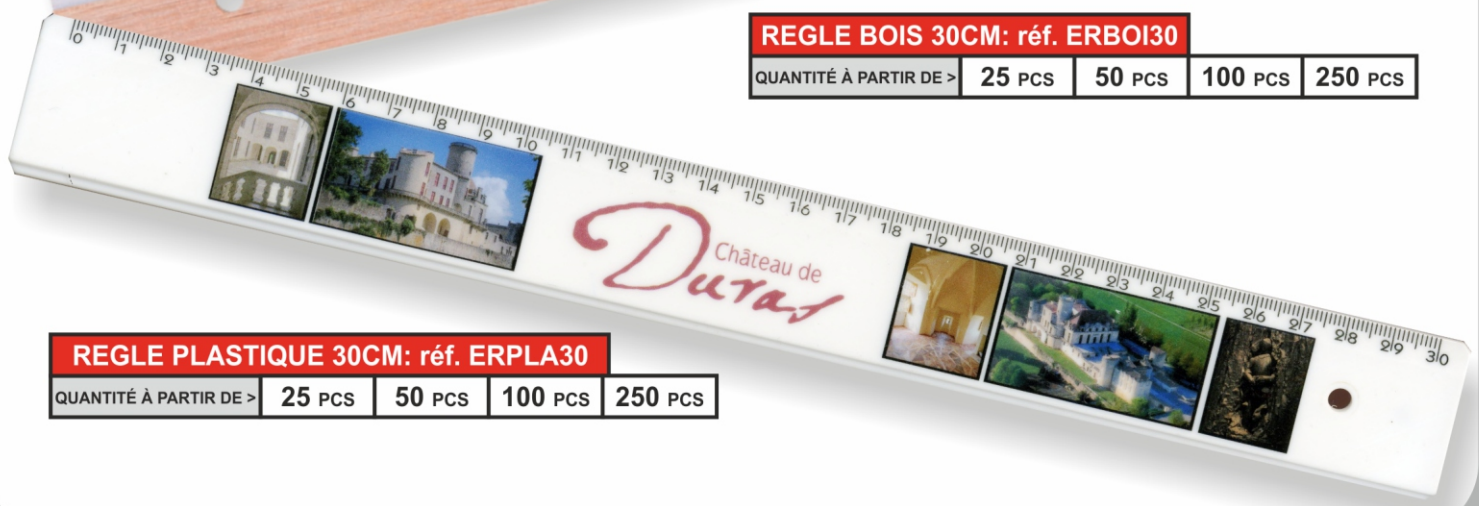

LOUPE

MARQUE PAGE

MARQUE PAGE LOUPE: réf. ESMALO

QUANTITÉ À PARTIR DE >	25 PCS	50 PCS	100PCS	250 ET+
------------------------	--------	--------	--------	---------

REGLE BOIS 30CM: réf. ERBOI30

QUANTITÉ À PARTIR DE >	25 PCS	50 PCS	100 PCS	250 PCS
------------------------	--------	--------	---------	---------