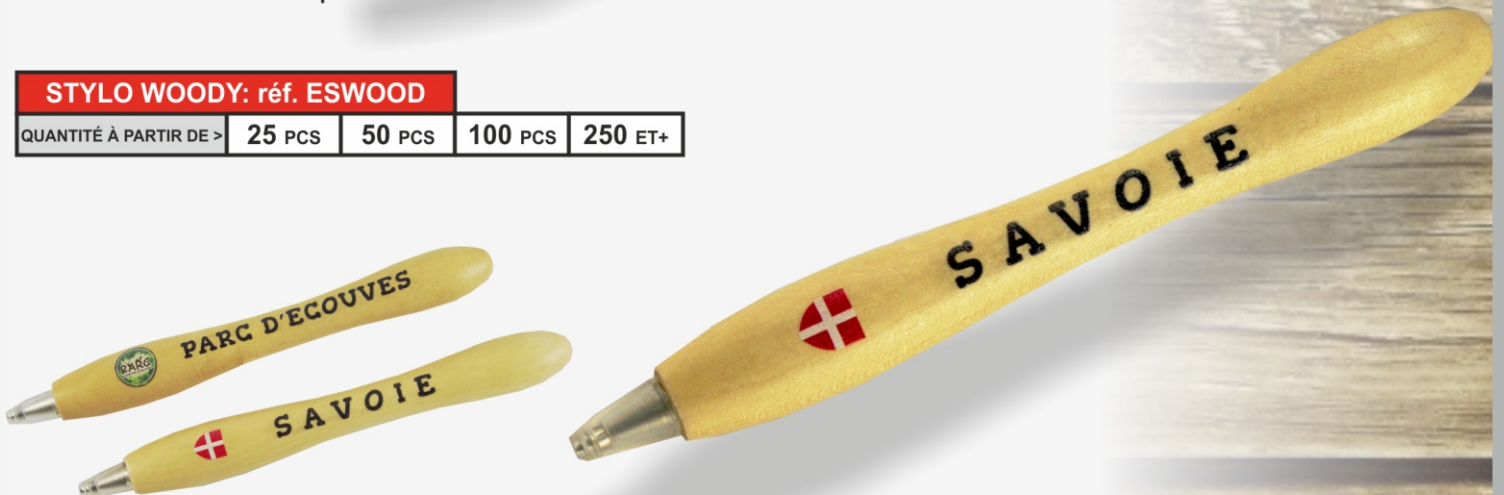

STYLO WOODY: réf. ESWOOD

QUANTITÉ À PARTIR DE > 25 PCS 50 PCS 100 PCS 250 ET+

Bouchon inclus. ø14 x 122 mm